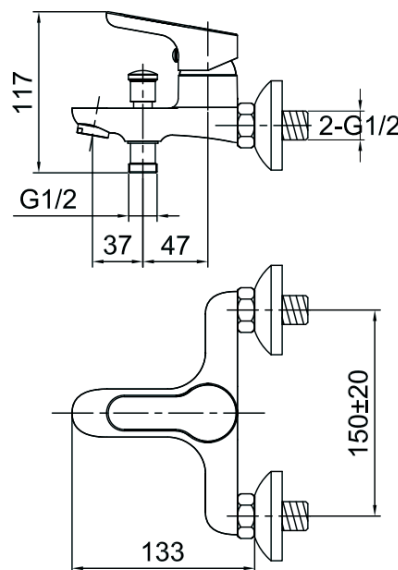

REF. QK.3000T  
**MITIGEUR****Mitigeur mural bain-douche**

EAN : 3378076100090

**Matière :** Laiton**Finition :** Chromé**Manette / Croisillons :** Manette pleine**Matière :** Métal**Mécanisme :** Cartouche à disques céramique diamètre 35 mm**Type de bec :** Bec fixe**Raccordement :** Raccords excentrés + Rosaces**Vidage :** /**Nombre de tige :** /**ACS :** 16 ACC LY 713**Type de conditionnement :** Boîte**Dimension conditionnement :** 200x165x140**Surconditionnement :** Colis**Dimension surconditionnement :** 700x440x400**Nombre de boîtes par colis :** 12**Poids unité emballée :** 1,11kg