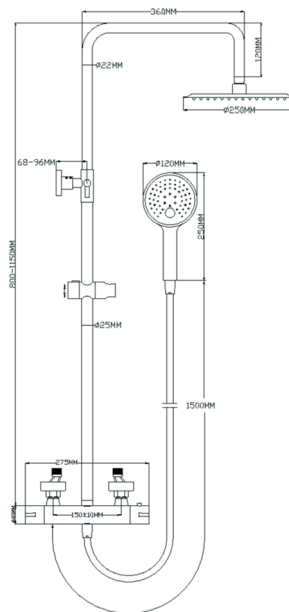

REF. 41170.#/250

MITIGEUR

Ensemble colonne thermostatique douche hauteur réglable

EAN : 3378079009307

Matière : Laiton

Finition : Chromé ou Noit mat

Manette / Croisillons : Croisillons

Matière : Abs

Mécanisme : Cartouche anticalcaire composé d'un élément en cire qui réagit aux variations de pression et de température afin d'éviter les brûlures; système ECO-STOP; blocage 38°C

Type de bec : /

Raccordement : Raccords excentrés + Rosaces

Vidage : /

Nombre de tige : /

ACS : 16 ACC LY 190

ECAU : /

Type de conditionnement : Boîte

Dimension conditionnement : 880x370x75

Surconditionnement : Colis

Dimension surconditionnement : 900x390x260