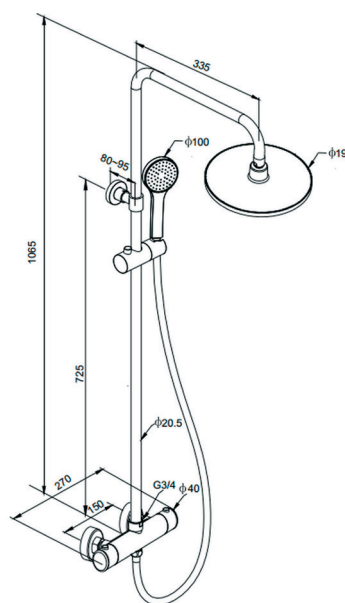

REF. 41170/ECO
MITIGEUR**Ensemble colonne thermostatique douche hauteur non réglable**

EAN : 3378079008980

**Matière :** Laiton**Finition :** Chromé**Manette / Croisillons :** Croisillons**Matière :** Abs**Mécanisme :** Cartouche anticalcaire composé d'un élément en cire qui réagit aux variations de pression et de température afin d'éviter les brûlures; système ECO-STOP; blocage 38°C**Type de bec :** /**Raccordement :** Raccords excentrés + Rosaces**Vidage :** /**Nombre de tige :** Fixation 1 tige**ACS :** 16 ACC LY 190**Type de conditionnement :** Boîte**Dimension conditionnement :** 350x230x60**Surconditionnement :** Colis**Dimension surconditionnement :** 400X325X415**Nombre de boîtes par colis :** 7**Poids unité emballée :** 1,236kg