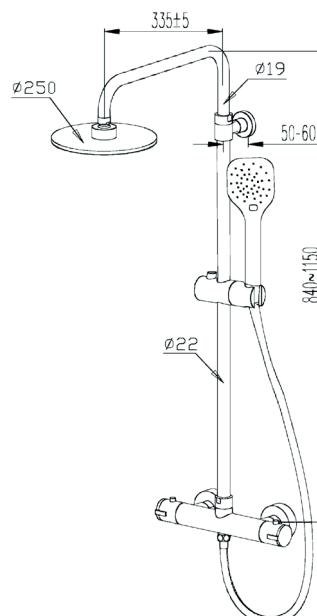

REF. 41170.00/PLUS

**MITIGEUR**

**Ensemble colonne thermostatique douche hauteur réglable**

EAN : 3378077000931

**Matière :** Laiton

**Finition :** Chromé

**Manette / Croisillons :** Croisillons

**Matière :** Abs

**Mécanisme :** Cartouche anticalcaire composé d'un élément en cire qui réagit aux variations de pression et de température afin d'éviter les brûlures; système ECO-STOP; blocage 38°C

**Type de bec :** /

**Raccordement :** Raccords excentrés + Rosaces

**Vidage :** /

**Nombre de tige :** /

**ACS :** 16 ACC LY 190

**ECAU :** /

**Type de conditionnement :** Boîte

**Dimension conditionnement :** 915x370x90

**Surconditionnement :** Colis

**Dimension surconditionnement :** 935x385x290

**Nombre de boîtes par colis :** 3

**Poids unité emballée :** 5,00kg