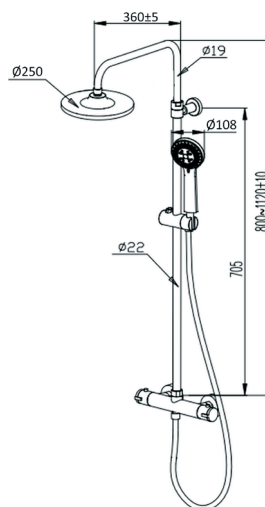

REF. SI4700.00
MITIGEUR

Ensemble colonne thermostatique douche

EAN : 3378079004531

Matière : Laiton

Finition : Chromé

Manette / Croisillons : Croisillons

Matière : Abs

Mécanisme : Cartouche anticalcaire composé d'un élément en cire qui réagit aux variations de pression et de température afin d'éviter les brûlures; système ECO-STOP; blocage 38°C

Type de bec : /

Raccordement : Raccords excentrés + Rosaces

Vidage : /

Nombre de tige : /

ACS : 16 ACC LY 190

Type de conditionnement : Boîte

Dimension conditionnement : 915x370x90

Surconditionnement : Colis

Dimension surconditionnement : 935x385x290

Nombre de boîtes par colis : 3

Poids unité emballée : 5,37kg