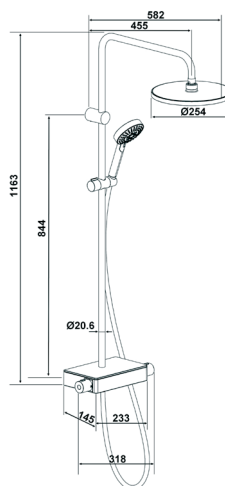

REF. SI4700/IN  
MITIGEUR

#.00

**Ensemble colonne thermostatique douche hauteur réglable**

EAN : 3378079008492

**Matière :** Laiton**Finition :** Chromé**Manette / Croisillons :** Croisillons**Matière :** Abs**Mécanisme :** Cartouche anticalcaire composé d'un élément en cire qui réagit aux variations de pression et de température afin d'éviter les brûlures; système ECO-STOP; blocage 38°C**Type de bec :** /**Raccordement :** Raccords excentrés + Rosaces**Vidage :** /**Nombre de tige :** /**ACS :** 16 ACC LY 190**Type de conditionnement :** Boîte**Dimension conditionnement :** 915x370x90**Surconditionnement :** Colis**Dimension surconditionnement :** 935x385x290**Nombre de boîtes par colis :** 3**Poids unité emballée :** 5,00kg