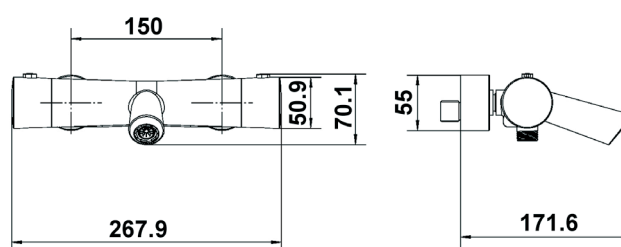

REF. TSB1055200
MITIGEUR

Mitigeur thermostatique mural bain-douche

EAN : 3378079004180

Matière : Laiton

Finition : Chromé

Manette / Croisillons : Croisillons

Matière : Abs

Mécanisme : Cartouche anticalcaire composé d'un élément en cire qui réagit aux variations de pression et de température afin d'éviter les brûlures; système ECO-STOP; blocage 38°C

Type de bec : Bec fixe

Raccordement : /

Vidage : /

Nombre de tige : /

ACS : 16 ACC LY 190

Type de conditionnement : Boîte

Dimension conditionnement : 300x180x80

Surconditionnement : Colis

Dimension surconditionnement : 400X325X415

Nombre de boîtes par colis : 10

Poids unité emballée : 2,39kg